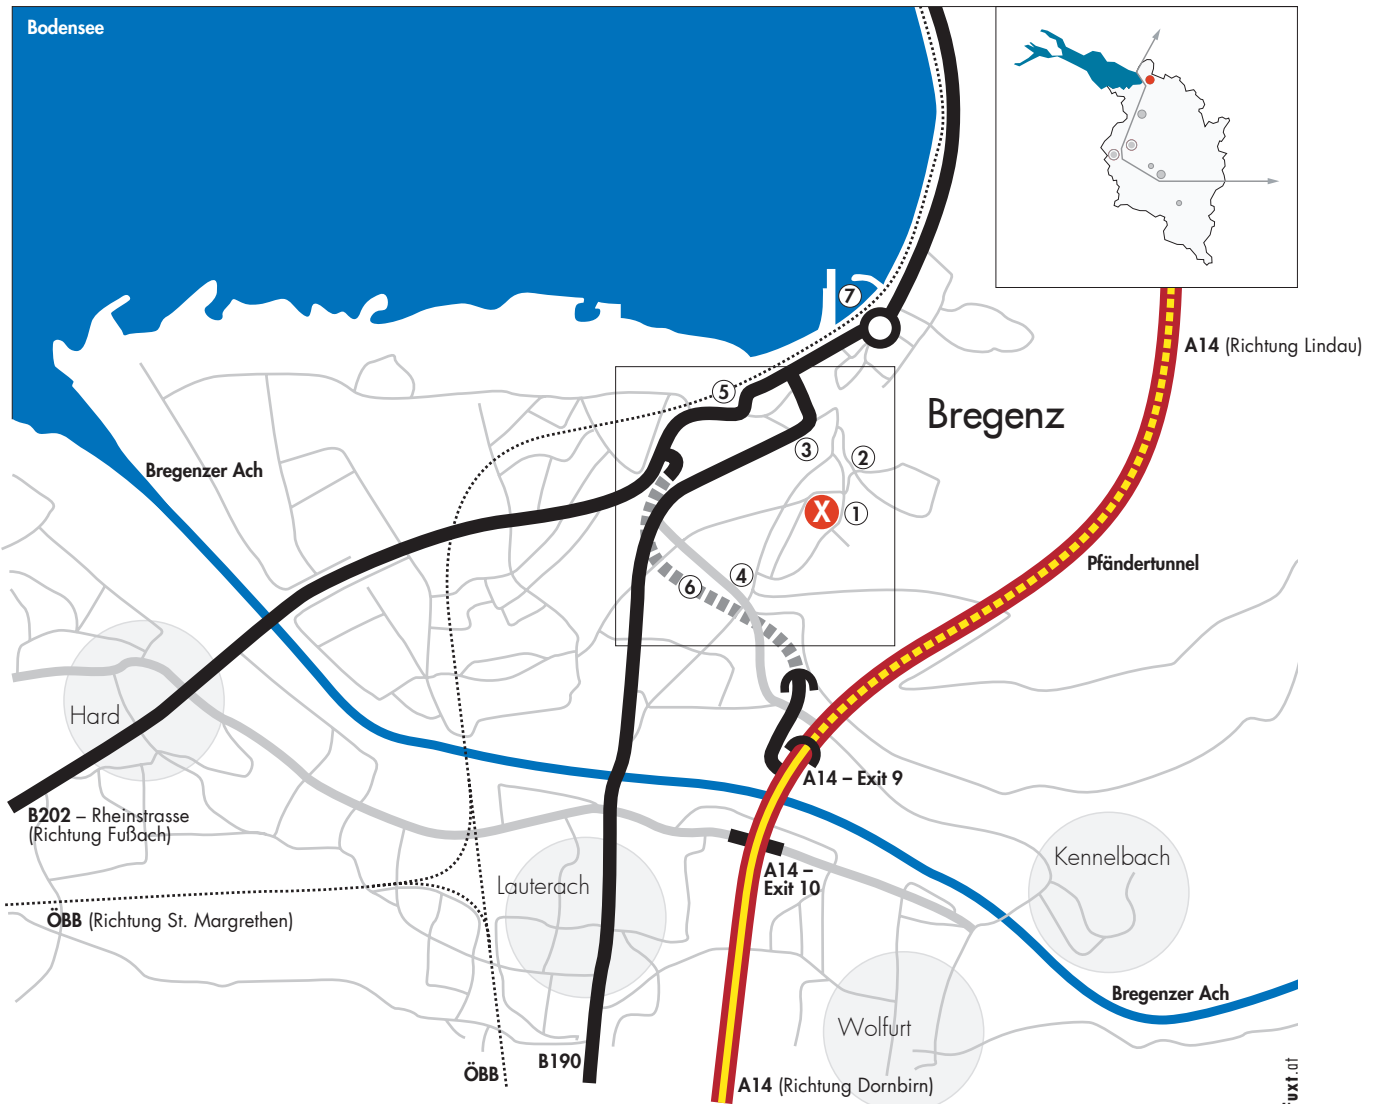

LANDESKRANKENHAUS BREGENZ

- X ... Landeskrankenhaus Bregenz
- 1 ... Studenteninternat „Marianum“
- 2 ... Kirche St. Gallus
- 3 ... Neues Landhaus
- 4 ... Siechenkapelle
- 5 ... Bahnhof Bregenz
- 6 ... Citytunnel
- 7 ... Hafen Bregenz

Landeskrankenhaus Bregenz
Carl-Pedenz-Strasse 2, 6900 Bregenz
T +43 (0)5574 401-0